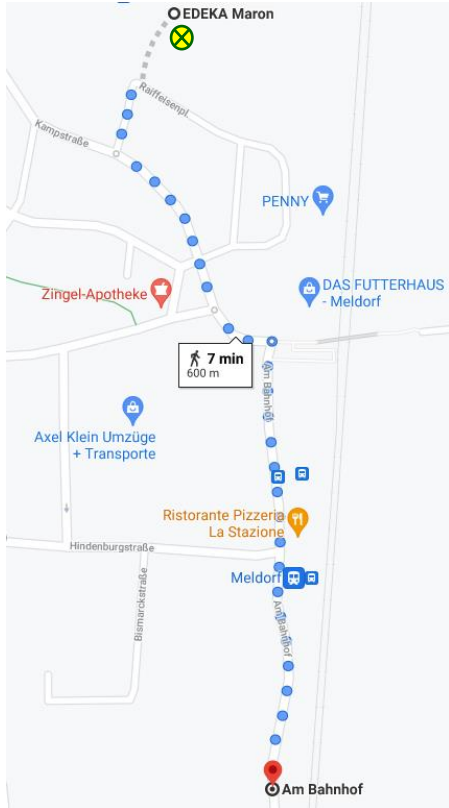

Lagepläne für Infostände BTW KV Dithmarschen

25767 Albersdorf, Bürgermeister-Golz-Platz, Wochenmarkt

25541 Brunsbüttel, Kaufhausstraße 1, EDEKA Frauen

25712 Burg, Marktplatz, Wochenmarkt

Lagepläne für Infostände BTW KV Dithmarschen

25761 Büsum, Lehnsweg, Wochenmarkt

25746 Heide, Marktplatz, Rondell vor Ramelow

25779 Hennstedt, „Inne Meern“, Markttreff

Lagepläne für Infostände BTW KV Dithmarschen

25774 Lunden, Gänsemarkt, Wochenmarkt

25709 Marne, Maria-Magdalenen-Kirche, Wochenmarkt

25704 Meldorf, Südermarkt, Wochenmarkt

Lagepläne für Infostände BTW KV Dithmarschen

25704 Meldorf, Raiffeisenplatz 18, EDEKA Marohn

25693 St. Michaelisdonn, Marktplatz, Wochenmarkt

25782 Tellingstedt, Hauptstraße 27, ZOB

Lagepläne für Infostände BTW KV Dithmarschen

25764 Wesselburen, Wochenmarkt, kein Stand, Treffpunkt für Alternative in Arbeit