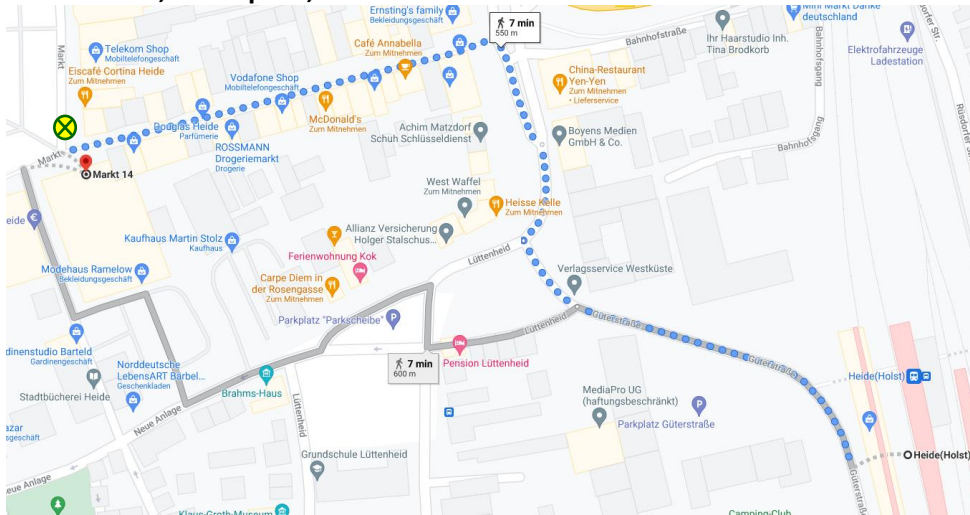

Lagepläne für Infostände BTW KV Dithmarschen

25767 Albersdorf, Bürgermeister-Golz-Platz, Wochenmarkt

25541 Brunsbüttel, Kaufhausstraße 1, EDEKA Frauen

25712 Burg, Marktplatz, Wochenmarkt

Lagepläne für Infostände BTW KV Dithmarschen

25761 Büsum, Lehnsweg, Wochenmarkt

25746 Heide, Marktplatz, Rondell vor Ramelow

25779 Hennstedt, „Inne Meern“, Markttreff

Lagepläne für Infostände BTW KV Dithmarschen

25774 Lunden, Gänsemarkt, Wochenmarkt

25709 Marne, Maria-Magdalenen-Kirche, Wochenmarkt

25704 Meldorf, Südermarkt, Wochenmarkt

Lagepläne für Infostände BTW KV Dithmarschen

25704 Meldorf, Raiffeisenplatz 18, EDEKA Marohn

25693 St. Michaelisdonn, Marktplatz, Wochenmarkt

25782 Tellingstedt, Hauptstraße 27, ZOB

Lagepläne für Infostände BTW KV Dithmarschen

25764 Wesselburen, Wochenmarkt, kein Stand, Treffpunkt für Alternative in Arbeit