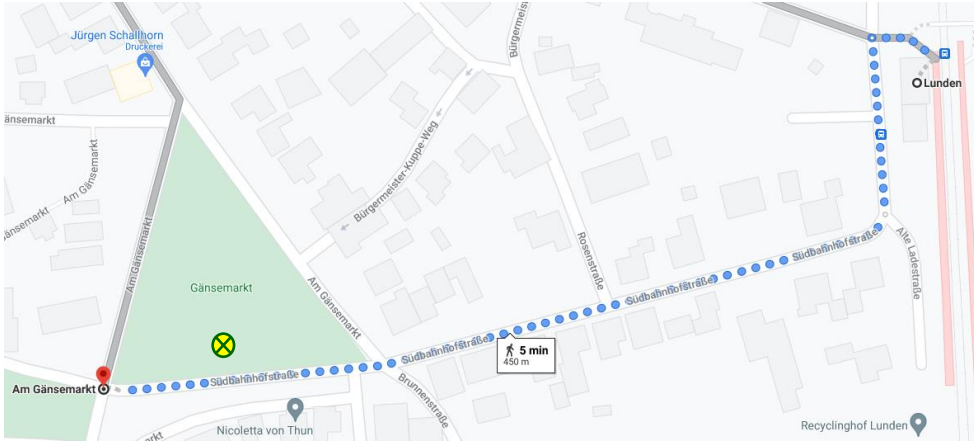

Lagepläne für Infostände BTW KV Dithmarschen

25767 Albersdorf, Bürgermeister-Golz-Platz, Wochenmarkt

25541 Brunsbüttel, Kaufhausstraße 1, EDEKA Frauen

25712 Burg, Marktplatz, Wochenmarkt

Lagepläne für Infostände BTW KV Dithmarschen

25761 Büsum, Lehnsweg, Wochenmarkt

25746 Heide, Marktplatz, Rondell vor Ramelow

25779 Hennstedt, „Inne Meern“, Markttreff

Lagepläne für Infostände BTW KV Dithmarschen

25774 Lunden, Gänsemarkt, Wochenmarkt

25709 Marne, Maria-Magdalenen-Kirche, Wochenmarkt

25704 Meldorf, Südermarkt, Wochenmarkt

Lagepläne für Infostände BTW KV Dithmarschen

25704 Meldorf, Raiffeisenplatz 18, EDEKA Marohn

25693 St. Michaelisdonn, Marktplatz, Wochenmarkt

25782 Tellingstedt, Hauptstraße 27, ZOB

Lagepläne für Infostände BTW KV Dithmarschen

25764 Wesselburen, Wochenmarkt, kein Stand, Treffpunkt für Alternative in Arbeit