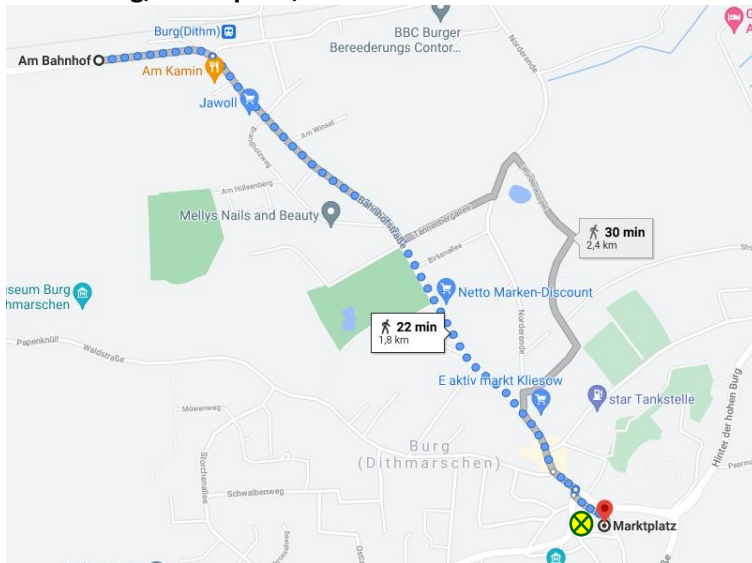

Lagepläne für Infostände BTW KV Dithmarschen

25767 Albersdorf, Bürgermeister-Golz-Platz, Wochenmarkt

25541 Brunsbüttel, Kaufhausstraße 1, EDEKA Frauen

25712 Burg, Marktplatz, Wochenmarkt

Lagepläne für Infostände BTW KV Dithmarschen

25761 Büsum, Lehnsweg, Wochenmarkt

25746 Heide, Marktplatz, Rondell vor Ramelow

25779 Hennstedt, „Inne Meern“, Markttreff

Lagepläne für Infostände BTW KV Dithmarschen

25774 Lunden, Gänsemarkt, Wochenmarkt

25709 Marne, Maria-Magdalenen-Kirche, Wochenmarkt

25704 Meldorf, Südermarkt, Wochenmarkt

Lagepläne für Infostände BTW KV Dithmarschen

25704 Meldorf, Raiffeisenplatz 18, EDEKA Marohn

25693 St. Michaelisdonn, Marktplatz, Wochenmarkt

25782 Tellingstedt, Hauptstraße 27, ZOB

Lagepläne für Infostände BTW KV Dithmarschen

25764 Wesselburen, Wochenmarkt, kein Stand, Treffpunkt für Alternative in Arbeit