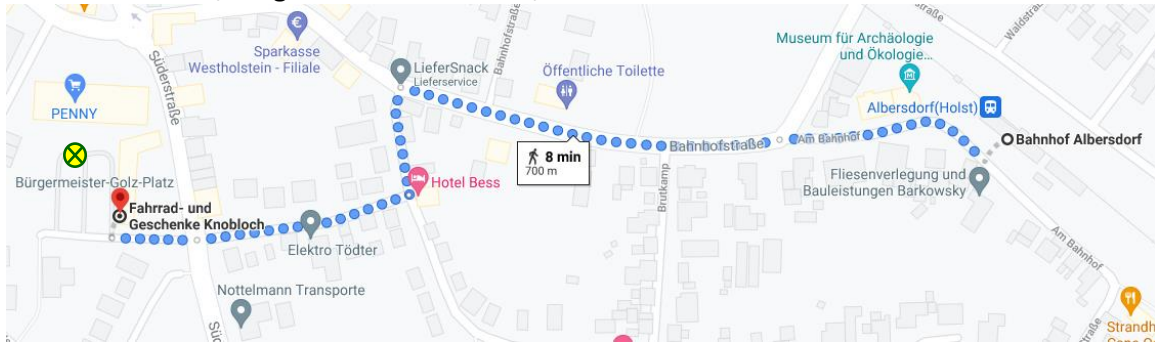

Lagepläne für Infostände BTW KV Dithmarschen

25767 Albersdorf, Bürgermeister-Golz-Platz, Wochenmarkt

25541 Brunsbüttel, Kaufhausstraße 1, EDEKA Frauen

25712 Burg, Marktplatz, Wochenmarkt

Lagepläne für Infostände BTW KV Dithmarschen

25761 Büsum, Lehnsweg, Wochenmarkt

25746 Heide, Marktplatz, Rondell vor Ramelow

25779 Hennstedt, „Inne Meern“, Markttreff

Lagepläne für Infostände BTW KV Dithmarschen

25774 Lunden, Gänsemarkt, Wochenmarkt

25709 Marne, Maria-Magdalenen-Kirche, Wochenmarkt

25704 Meldorf, Südermarkt, Wochenmarkt

Lagepläne für Infostände BTW KV Dithmarschen

25704 Meldorf, Raiffeisenplatz 18, EDEKA Marohn

25693 St. Michaelisdonn, Marktplatz, Wochenmarkt

25782 Tellingstedt, Hauptstraße 27, ZOB

Lagepläne für Infostände BTW KV Dithmarschen

25764 Wesselburen, Wochenmarkt, kein Stand, Treffpunkt für Alternative in Arbeit