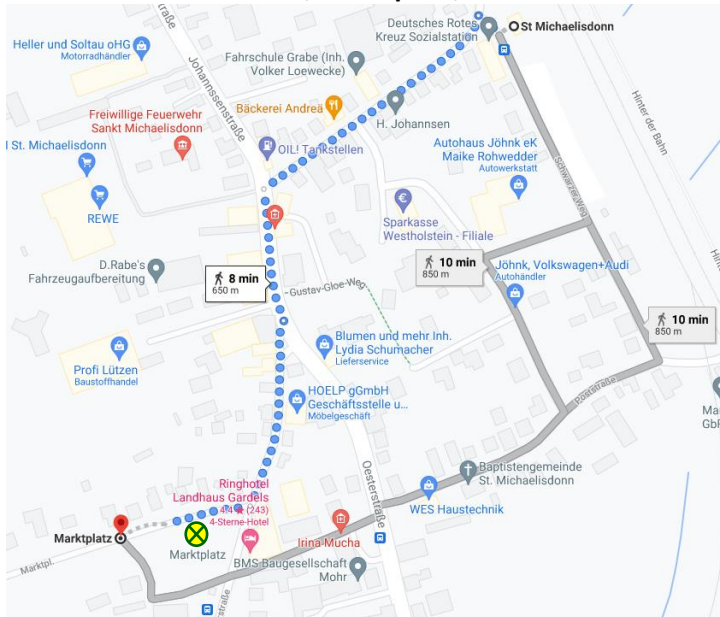

Lagepläne für Infostände BTW KV Dithmarschen

25767 Albersdorf, Bürgermeister-Golz-Platz, Wochenmarkt

25541 Brunsbüttel, Kaufhausstraße 1, EDEKA Frauen

25712 Burg, Marktplatz, Wochenmarkt

Lagepläne für Infostände BTW KV Dithmarschen

25761 Büsum, Lehnsweg, Wochenmarkt

25746 Heide, Marktplatz, Rondell vor Ramelow

25779 Hennstedt, „Inne Meern“, Markttreff

Lagepläne für Infostände BTW KV Dithmarschen

25774 Lunden, Gänsemarkt, Wochenmarkt

25709 Marne, Maria-Magdalenen-Kirche, Wochenmarkt

25704 Meldorf, Südermarkt, Wochenmarkt

Lagepläne für Infostände BTW KV Dithmarschen

25704 Meldorf, Raiffeisenplatz 18, EDEKA Marohn

25693 St. Michaelisdonn, Marktplatz, Wochenmarkt

25782 Tellingstedt, Hauptstraße 27, ZOB

Lagepläne für Infostände BTW KV Dithmarschen

25764 Wesselburen, Wochenmarkt, kein Stand, Treffpunkt für Alternative in Arbeit