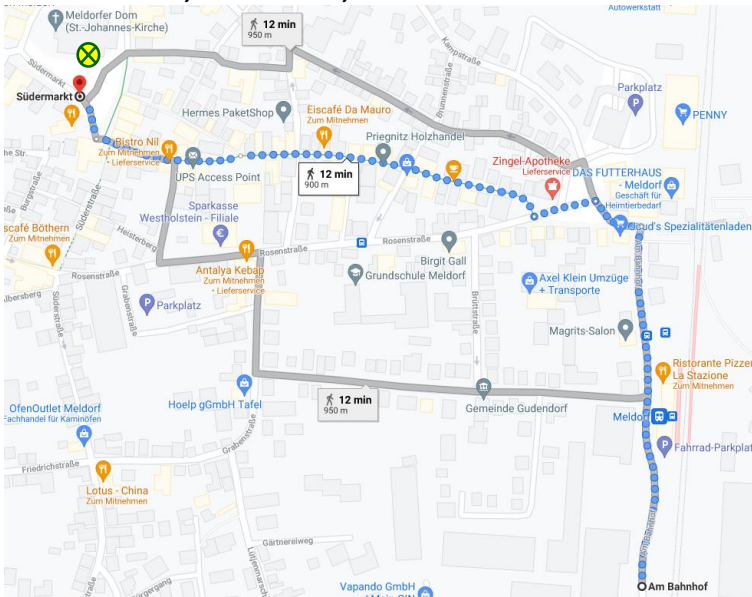

Lagepläne für Infostände BTW KV Dithmarschen

25767 Albersdorf, Bürgermeister-Golz-Platz, Wochenmarkt

25541 Brunsbüttel, Kaufhausstraße 1, EDEKA Frauen

25712 Burg, Marktplatz, Wochenmarkt

Lagepläne für Infostände BTW KV Dithmarschen

25761 Büsum, Lehnsweg, Wochenmarkt

25746 Heide, Marktplatz, Rondell vor Ramelow

25779 Hennstedt, „Inne Meern“, Markttreff

Lagepläne für Infostände BTW KV Dithmarschen

25774 Lunden, Gänsemarkt, Wochenmarkt

25709 Marne, Maria-Magdalenen-Kirche, Wochenmarkt

25704 Meldorf, Südermarkt, Wochenmarkt

Lagepläne für Infostände BTW KV Dithmarschen

25704 Meldorf, Raiffeisenplatz 18, EDEKA Marohn

25693 St. Michaelisdonn, Marktplatz, Wochenmarkt

25782 Tellingstedt, Hauptstraße 27, ZOB

Lagepläne für Infostände BTW KV Dithmarschen

25764 Wesselburen, Wochenmarkt, kein Stand, Treffpunkt für Alternative in Arbeit