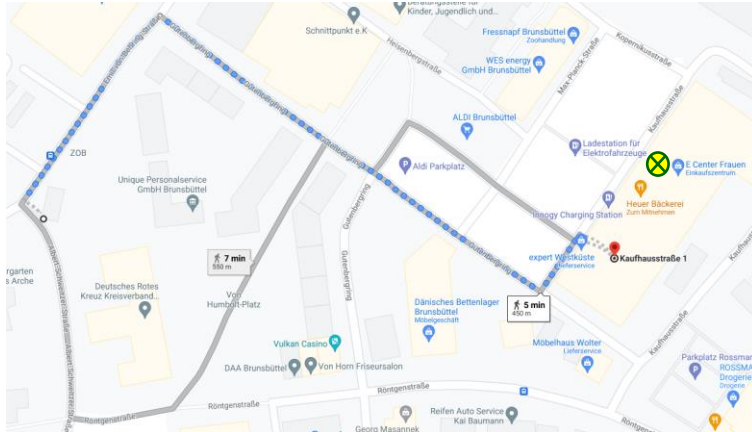

Lagepläne für Infostände BTW KV Dithmarschen

25767 Albersdorf, Bürgermeister-Golz-Platz, Wochenmarkt

25541 Brunsbüttel, Kaufhausstraße 1, EDEKA Frauen

25712 Burg, Marktplatz, Wochenmarkt

Lagepläne für Infostände BTW KV Dithmarschen

25761 Büsum, Lehnsweg, Wochenmarkt

25746 Heide, Marktplatz, Rondell vor Ramelow

25779 Hennstedt, „Inne Meern“, Markttreff

Lagepläne für Infostände BTW KV Dithmarschen

25774 Lunden, Gänsemarkt, Wochenmarkt

25709 Marne, Maria-Magdalenen-Kirche, Wochenmarkt

25704 Meldorf, Südermarkt, Wochenmarkt

Lagepläne für Infostände BTW KV Dithmarschen

25704 Meldorf, Raiffeisenplatz 18, EDEKA Marohn

25693 St. Michaelisdonn, Marktplatz, Wochenmarkt

25782 Tellingstedt, Hauptstraße 27, ZOB

Lagepläne für Infostände BTW KV Dithmarschen

25764 Wesselburen, Wochenmarkt, kein Stand, Treffpunkt für Alternative in Arbeit