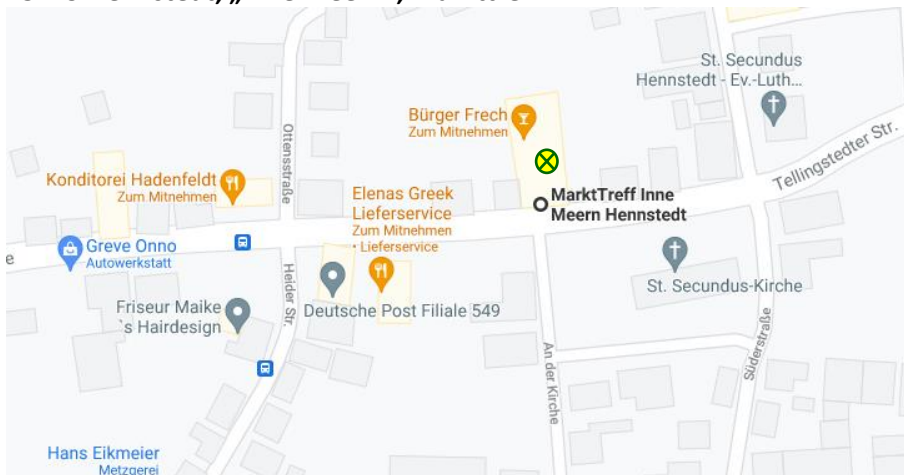

Lagepläne für Infostände BTW KV Dithmarschen

25767 Albersdorf, Bürgermeister-Golz-Platz, Wochenmarkt

25541 Brunsbüttel, Kaufhausstraße 1, EDEKA Frauen

25712 Burg, Marktplatz, Wochenmarkt

Lagepläne für Infostände BTW KV Dithmarschen

25761 Büsum, Lehnsweg, Wochenmarkt

25746 Heide, Marktplatz, Rondell vor Ramelow

25779 Hennstedt, „Inne Meern“, Markttreff

Lagepläne für Infostände BTW KV Dithmarschen

25774 Lunden, Gänsemarkt, Wochenmarkt

25709 Marne, Maria-Magdalenen-Kirche, Wochenmarkt

25704 Meldorf, Südermarkt, Wochenmarkt

Lagepläne für Infostände BTW KV Dithmarschen

25704 Meldorf, Raiffeisenplatz 18, EDEKA Marohn

25693 St. Michaelisdonn, Marktplatz, Wochenmarkt

25782 Tellingstedt, Hauptstraße 27, ZOB

Lagepläne für Infostände BTW KV Dithmarschen

25764 Wesselburen, Wochenmarkt, kein Stand, Treffpunkt für Alternative in Arbeit